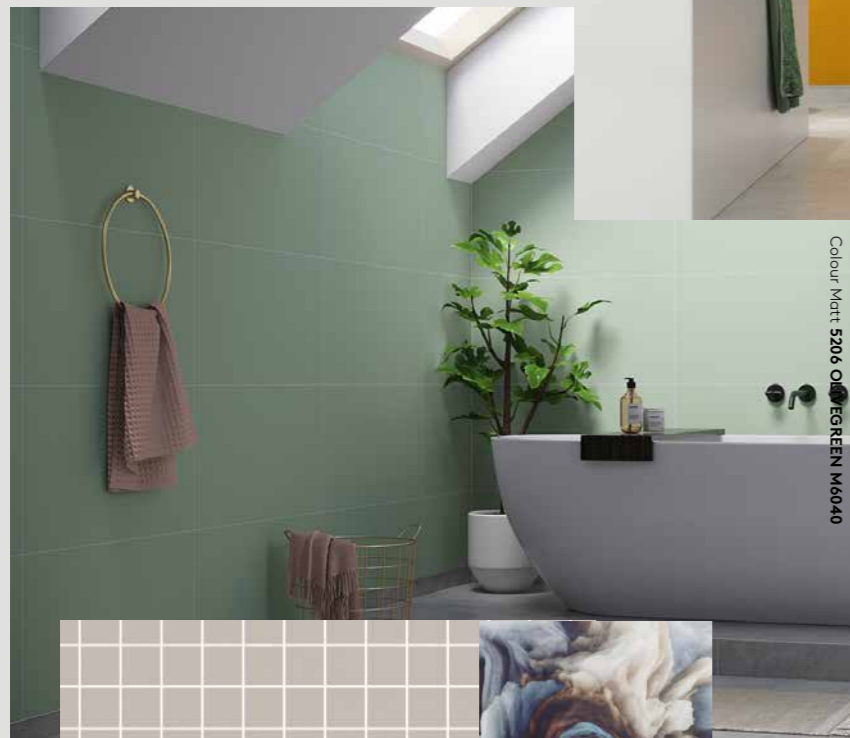

Begränsa inte din fantasi
- färger ger glädje och välmående!

Standardstorleken på skivorna är
10x600x2400mm.

Colour Matt 2167 DEEP YELLOW M6060

Colour Matt 5206 OLIVEGREEN M6040

Colour Matt 3085 LIGHT GREEN M0830