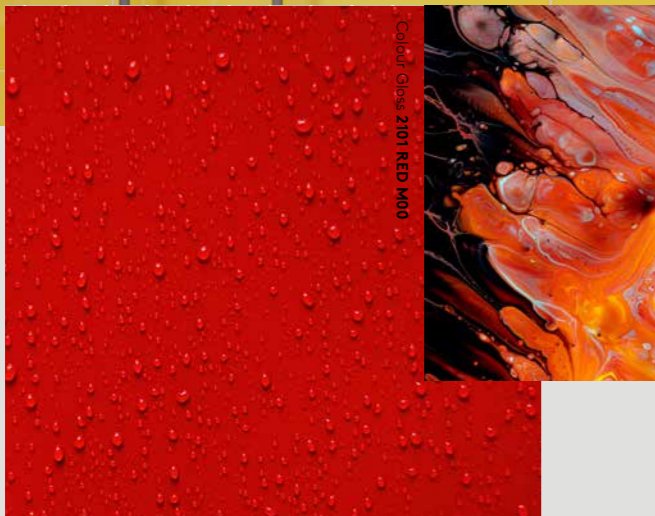

COLOUR GLOSS

GLANS SOM PASSAR ALLA SMAKER!

För kreativa själar som vågar vara uttrycksfulla kan vi erbjuda dessa fräscha höglansfärgerna!

Colour Gloss-dekorer gör sig bra på egen hand, men fungerar också bra ihop med dekorerna från andra kollektioner. Det finns mycket att välja bland.

Ett tips kan vara att välja dekorerna med olika ytor för att ge liv åt ett rum. Tveka inte att be om förslag på dekorerna som fungerar bra tillsammans.

Läs mer om
COLOUR

Dekorerna märkta ● = lagersortiment, 3-7 leveransdagar

COLOUR GLOSS | 1,8 mm fogbredd, grå fog, förutom 5091 Athen White som har vit fog.

Alla dekorerna finns tillgängliga i följande designmönster: M00, M10, M0303, M0830, M6015, M6030, M6040, M6060, M78 Chevron.

Du kan se hur de olika designmönster ser ut på sida 17.

* Standardstorleken på skivorna är 10x600x2400mm. Dekorerna som är markerade med en stjärna finns också tillgängliga i längre längder i kollektionerna Tall 2720 mm och/eller Long 3020 mm.

Samtliga skivor kan levereras med fogmönster, med undantag för skivorna i Basic-kollektionen som endast levereras med slät yta och utan fogmönster.