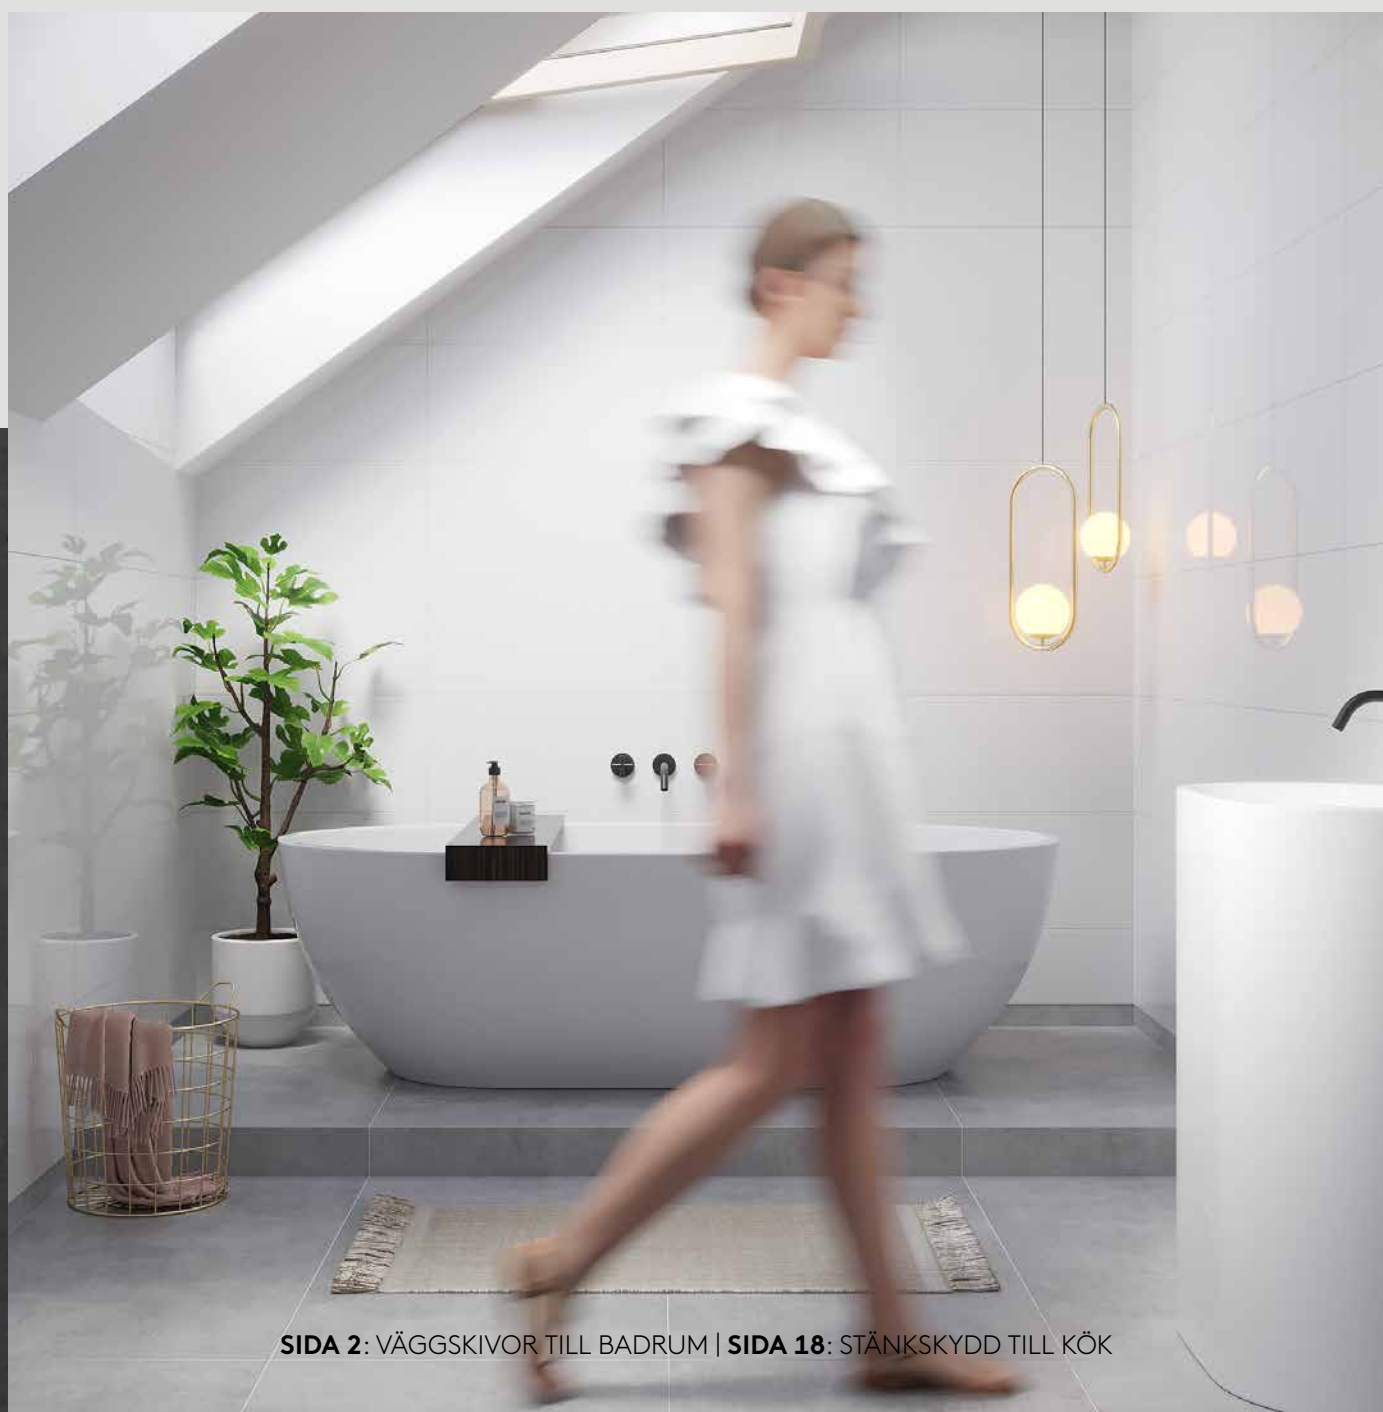

Vattentäta väggssystem för kök och badrum

SIDA 2: VÄGGSKIVOR TILL BADRUM | **SIDA 18:** STÄNKSKYDD TILL KÖK

FIBOS VATTENTÄTA VÄGGSYSTEM

Här hittar du badrummet som passar din stil perfekt. Fibo erbjuder ett brett utbud av väggskivor med unika dekorer och designmönster i trä, sten, cement, 3D och olika färger.