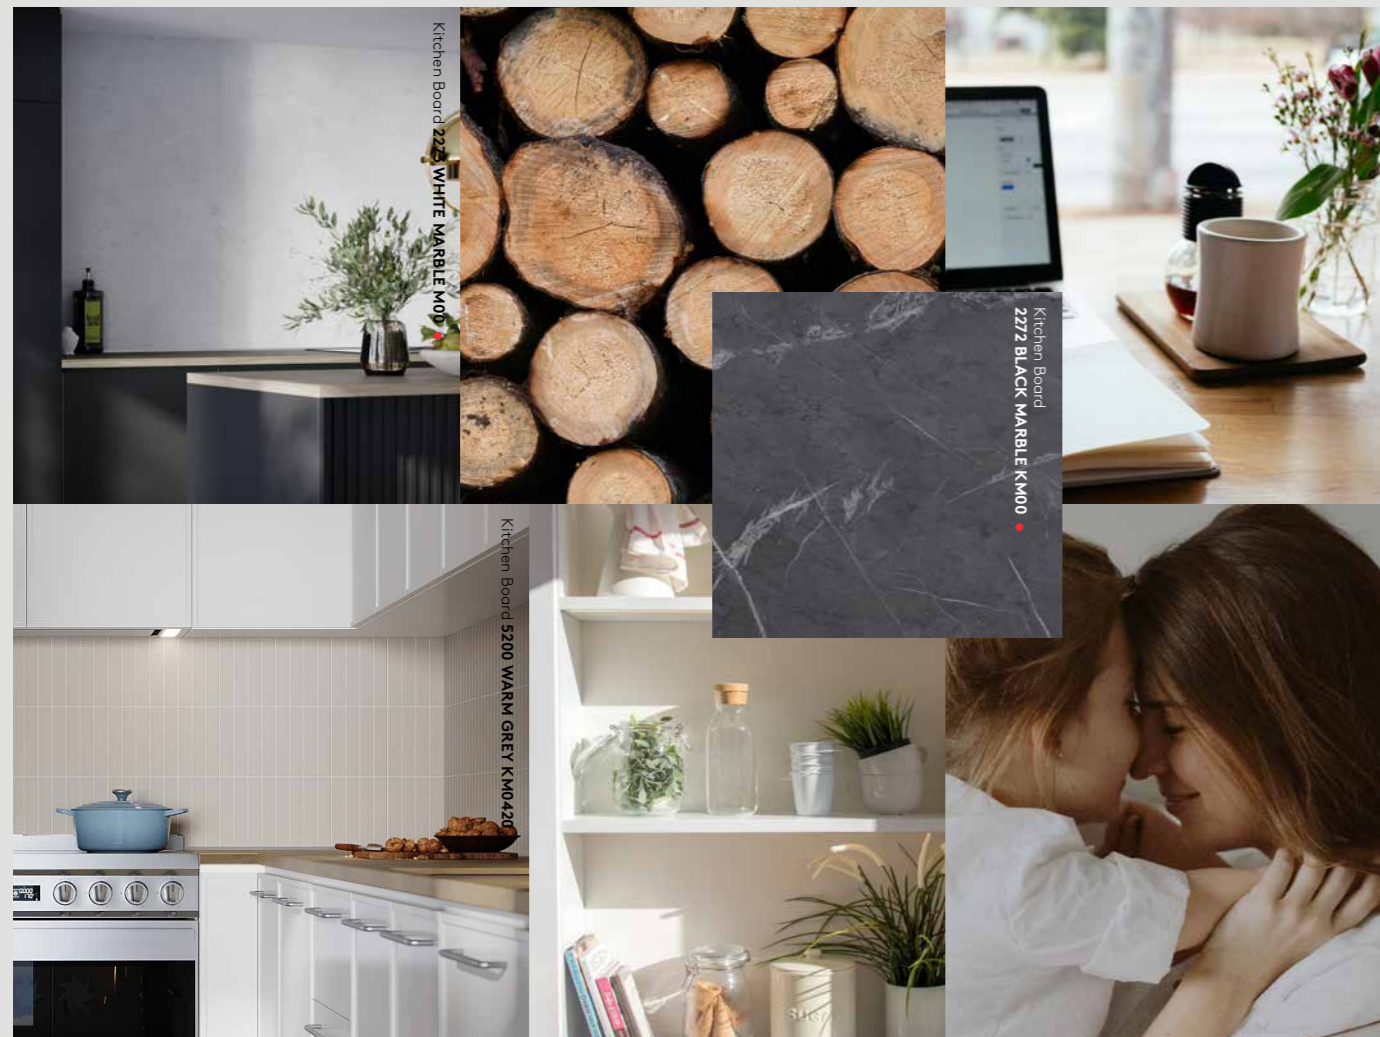

KÖKSVÄGGAR SOM TÅL MATLAGNING

Stänkskydden Fibo Kitchen Board och Fibo Härdad Glasskiva är enkla och smarta lösningar som skyddar väggen mot vattensprut och stekfett vid matlagning. Välj Fibo Kitchen Board om du önskar en dekorativ kökswägg som ger sömlösa skarvar och en snygg övergång mellan bakväggen och bänkskivan, eller en glasskiva om du bara vill täcka en liten del av väggen.

PIFFA UPP DITT KÖK PÅ EN EFTERMIDDAG MED FIBO KITCHEN BOARD

Fibo Kitchen Board är väggskivor i storleken 10x580x620 mm, anpassade för området mellan bänkskiva och överskåp i köket. Skivorna anpassas och klickas enkelt ihop med Fibos unika och vattentäta Aqualock-klicklåsar. Här finns underhållsfria stänkskydd för alla, och det till ett mycket bra pris! Fibo Kitchen Board monteras direkt på regelverk eller befintlig vägg. Följ monteringsanvisningarna som medföljer produkten, och du är garanterad ett snyggt resultat på nolltid.

Fibo Kitchen Board har en kärna av robust plywood. Med dessa skivor får du en lättmonterad, dekorativ vägg som döljer eventuella ojämnheter på bakväggen och som dessutom är lätt att hålla ren.

FIBO HÄRDAD GLASSKIVA

Fibos glasskiva skyddar och framhäver väggen bakom spisen eller diskbänken. Våra härdade glasskivor kommer i 6 mm tjocklek, 450 mm höjd och antingen 700 eller 900 mm bredd i färgerna klar, vit och svart. Glasskivan är reptålig och lätt att rengöra med en fuktig trasa. Väggen skyddas mot vatten, fett och höga temperaturer och du kan montera dem direkt på en tapet eller målad yta.

PÅ ETT NATURLIGT SÄTT

Skandinavisk design representerar det enkla och funktionella. Vi söker lösningar som främjar en hållbar livsstil. Inte bara för oss själva, utan också för naturen och människorna omkring oss.

Läs mer om
FIBO PRODUKTER