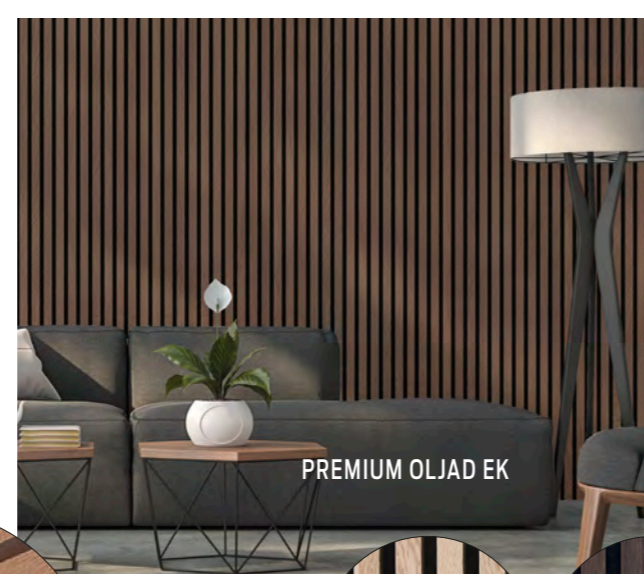

## FIBROTECH AKUSTIKPANELER

Alla akustikpaneler är kvistfria och har ett enhetligt utseende med skarpa, moderna linjer. Akustikpaneler finns i flera varianter.

UNIKA LJUS EK

PREMIUM GRÅ EK

UNIKA SVART EK

Serien UNIKA, är speciellt lämplig för badrum och andra rum med högre fuktighet.

PREMIUM LJUS EK

Det är FibroTechs 9 mm tjocka akustikfilt som absorberar ljudet och förbättrar akustiken i rummet.

– Det gör hela skillnaden.

PREMIUM OLJAD EK

1. Light Oak

2. Smoked Oak

3. Oiled Oak

4. Grey Oak