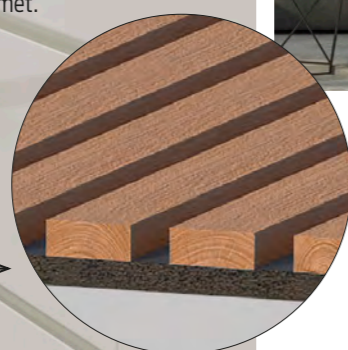

## FIBROTECH AKUSTIKPANELER

Alla akustikpaneler är kvistfria och har ett enhetligt utseende med skarpa, moderna linjer. Akustikpaneler finns i flera varianter.

UNIKA LJUS EK

PREMIUM GRÅ EK

UNIKA SVART EK

Serien UNIKA, är speciellt lämplig för badrum och andra rum med högre fuktighet.

PREMIUM LJUS EK

Det är FibroTechs 9 mm tjocka akustikfilt som absorberar ljudet och förbättrar akustiken i rummet.

– Det gör hela skillnaden.

PREMIUM OLJAD EK

1. Light Oak

2. Smoked Oak

3. Oiled Oak

4. Grey Oak